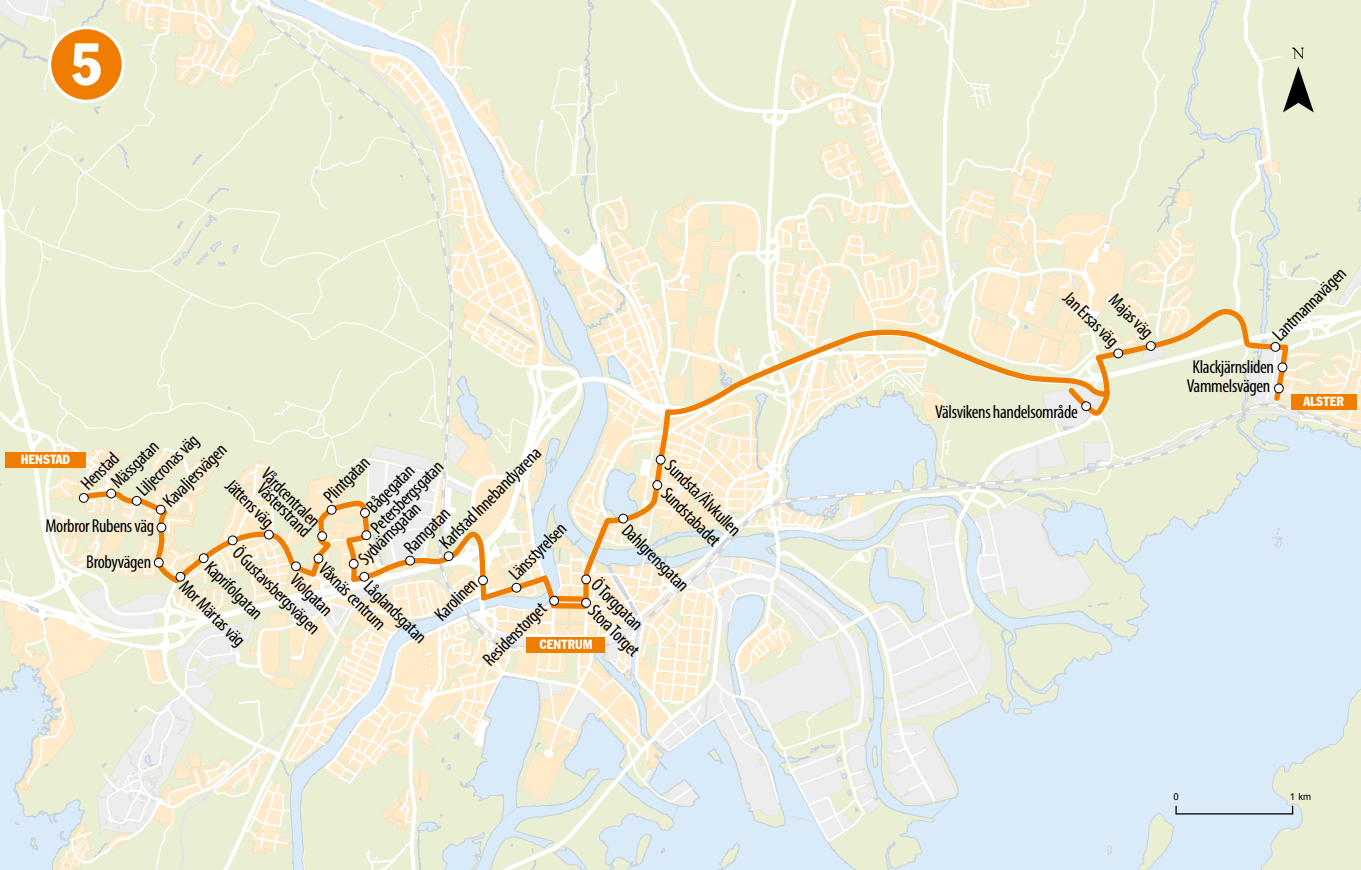

5

HENSTAD

- Henstad
- Mässgatan
- Liljecronas väg
- Kavalliersvägen
- Morbror Rubens väg
- Brobyvägen
- Jättens väg
- Vårdcentralen
- Västerstrand
- Plinggatan
- Böjergatan
- Petersbergsgatan
- Sydvärmsgatan
- Romgatan
- Karlstrad
- Innebandyarena
- Ö Gustavsbergsvägen
- Volgatan
- Växriås centrum
- Långlandsgatan
- Karolinen
- Länstyrelsen
- Residentstorget
- Stora Torget

CENTRUM

Väsvikens handelsområde

ALSTER

MÅNDAG - FREDAG

Vammelsvägen	05.30	06.10	06.38	07.08	07.38	08.10	08.40	09.10	09.40	10.10	10.40	11.10	11.40	12.10	12.40	13.10
Välsviken handelsområde	05.36	06.16	06.45	07.15	07.45	08.16	08.46	09.16	09.46	10.16	10.46	11.16	11.46	12.16	12.46	13.16
Sundsta/Älvkullen	05.43	06.23	06.53	07.22	07.52	08.23	08.53	09.23	09.53	10.23	10.53	11.23	11.53	12.23	12.53	13.23
Stora Torget	05.50	06.30	07.00	07.30	08.00	08.30	09.00	09.30	10.00	10.30	11.00	11.30	12.00	12.30	13.00	13.30
Ramgatan	05.55	06.35	07.05	07.35	08.05	08.35	09.05	09.35	10.05	10.35	11.05	11.35	12.05	12.35	13.05	13.35
Våxnäs Centrum	06.02	06.42	07.13	07.43	08.11	08.41	09.11	09.41	10.11	10.41	11.11	11.41	12.11	12.41	13.11	13.41
Mor Märta's väg	06.05	06.45	07.16	07.46	08.14	08.44	09.14	09.44	10.14	10.44	11.14	11.44	12.14	12.44	13.14	13.44
Henstad	06.08	06.49	07.20	07.50	08.18	08.48	09.18	09.48	10.18	10.48	11.18	11.48	12.18	12.48	13.18	13.48