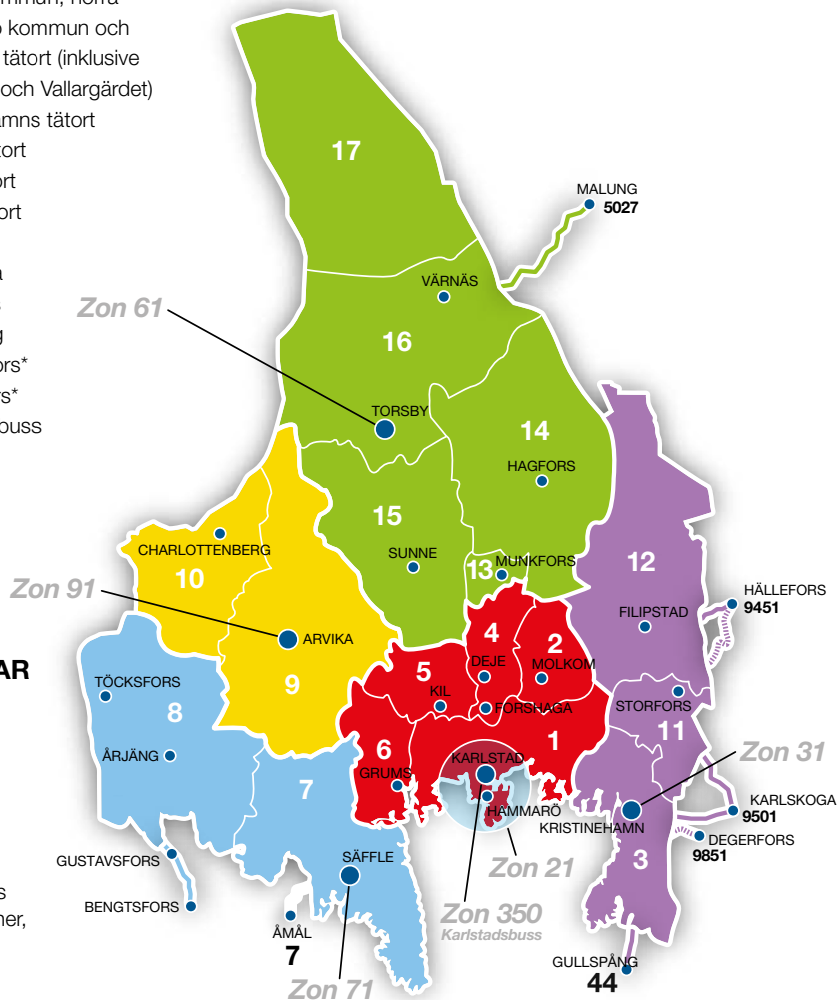

ZONER OCH PENDLAROMRÅDEN

SIFFERZONER – ENKELBILJETTER

3001 Karlstad kommun, södra	3017 Torsby kommun, norra
3002 Karlstad kommun, norra inklusive Molkom	3021 Hammarö kommun och Karlstads tätort (inklusive Skattkärr och Vallargärdet)
3003 Kristinehamns kommun	3031 Kristinehamns tätort
3004 Forshaga kommun	3061 Torsby tätort
3005 Kils kommun	3071 Säffle tätort
3006 Grums kommun	3091 Arvika tätort
3007 Säffle kommun	9451 Hällefors
3008 Årjängs kommun	9501 Karlskoga
3009 Arvika kommun	9851 Degerfors
3010 Eda kommun	3044 Gullspång
3011 Storfors kommun	3045 Gustavfors*
3012 Filipstads kommun	3046 Bengtsfors*
3013 Munkfors kommun	3350 Karlstadsbuss
3014 Hagfors kommun	5027 Malung
3015 Sunne kommun	
3016 Torsby kommun, södra	

*Går inte att köpa Värmlandstrafiks enkelbiljett hit. Endast periodladdning.

FÄRGOMRÅDEN – PERIODLADDNINGAR

GRÖN

Munkfors, Hagfors, Sunne och Torsby kommuner, Torsby tätort samt Malung.

GUL

Arvika och Eda kommuner, Arvika tätort.

RÖD

Karlstad, Hammarö, Forshaga, Kil och Grums kommuner, Karlstads tätort.

BLÅ

Säffle och Årjängs kommuner, Säffle tätort samt Åmål, Gustavfors och Bengtsfors.

LILA

Kristinehamns, Storfors och Filipstads kommuner, Kristinehamns tätort samt Hällefors, Karlskoga, Degerfors och Gullspång.

PRIS ENKELBILJETTER		Ungdom 20 - 25 år	Skolungdom 7 - 19 år
Antal zoner	Vuxen		
Tätort/Närresa	21 (26)	19 (24)	13 (16)
1 zon	40 (50)	36 (45)	24 (30)
2 zoner	60 (75)	56 (70)	36 (45)
3 zoner	105 (130)	95 (120)	65 (80)
4 zoner	140 (175)	125 (155)	85 (105)