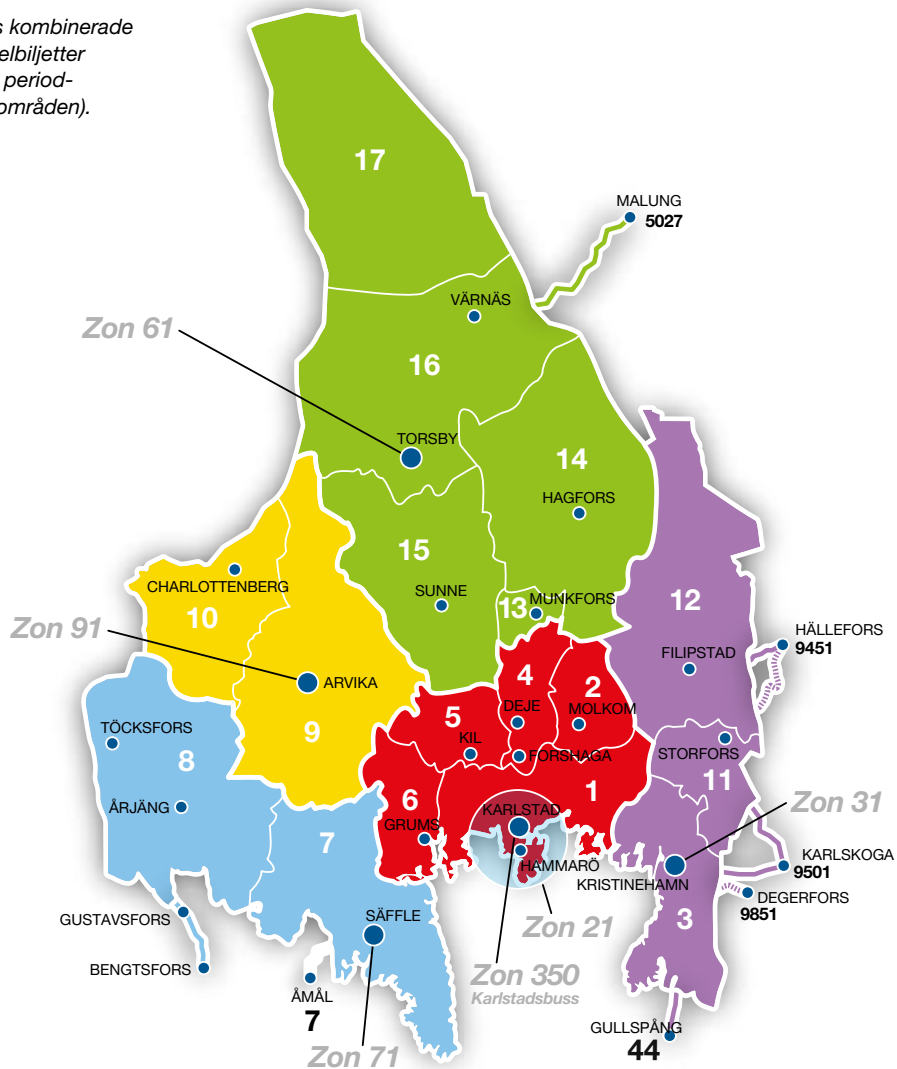

Värmlandstrafik

Gränshållplatser 2018

Värmlandstrafiks kombinerade zonkarta för enkelbiljetter (sifferzoner) och periodladdningar (färgområden).

Översiktskarta över Karlstadsområdet, där vi har tre zoner som ingår i varandra; zon 3001 Karlstad, zon 3021 Hammarö-Karlstad tätort och zon 3350 Karlstadsbuss.

GRÄNSHÅLLPLATSER

I den här foldern har vi samlat gränshållplatserna i varje zon. En del linjer har olika linjesträckning beroende på vilken tur som körs och trafikerar då olika hållplatser. Det medför att en del zoner har förhållandevis många gränshållplatser.

Exempel:

Resenär har röd periodladdning och vill åka till Torsby från Karlstad. Den röda periodladdningen gäller i Karlstads och Kils kommunzoner. Resenären ska lösa biljett från och med första hållplatsen i 3015, Sunnes kommunzon.

Den första hållplatsen i zon 3015 som gränsar till zon 3005 (Kils kommunzon) är Bäckebron, Bäckebrons station eller Bössviken, beroende på linje och/eller trafikslag.

På uppslaget sidan 2-3 finns den kombinerade zonkartan för enkelbiljetter (sifferzoner) och periodladdningar (färgområden).