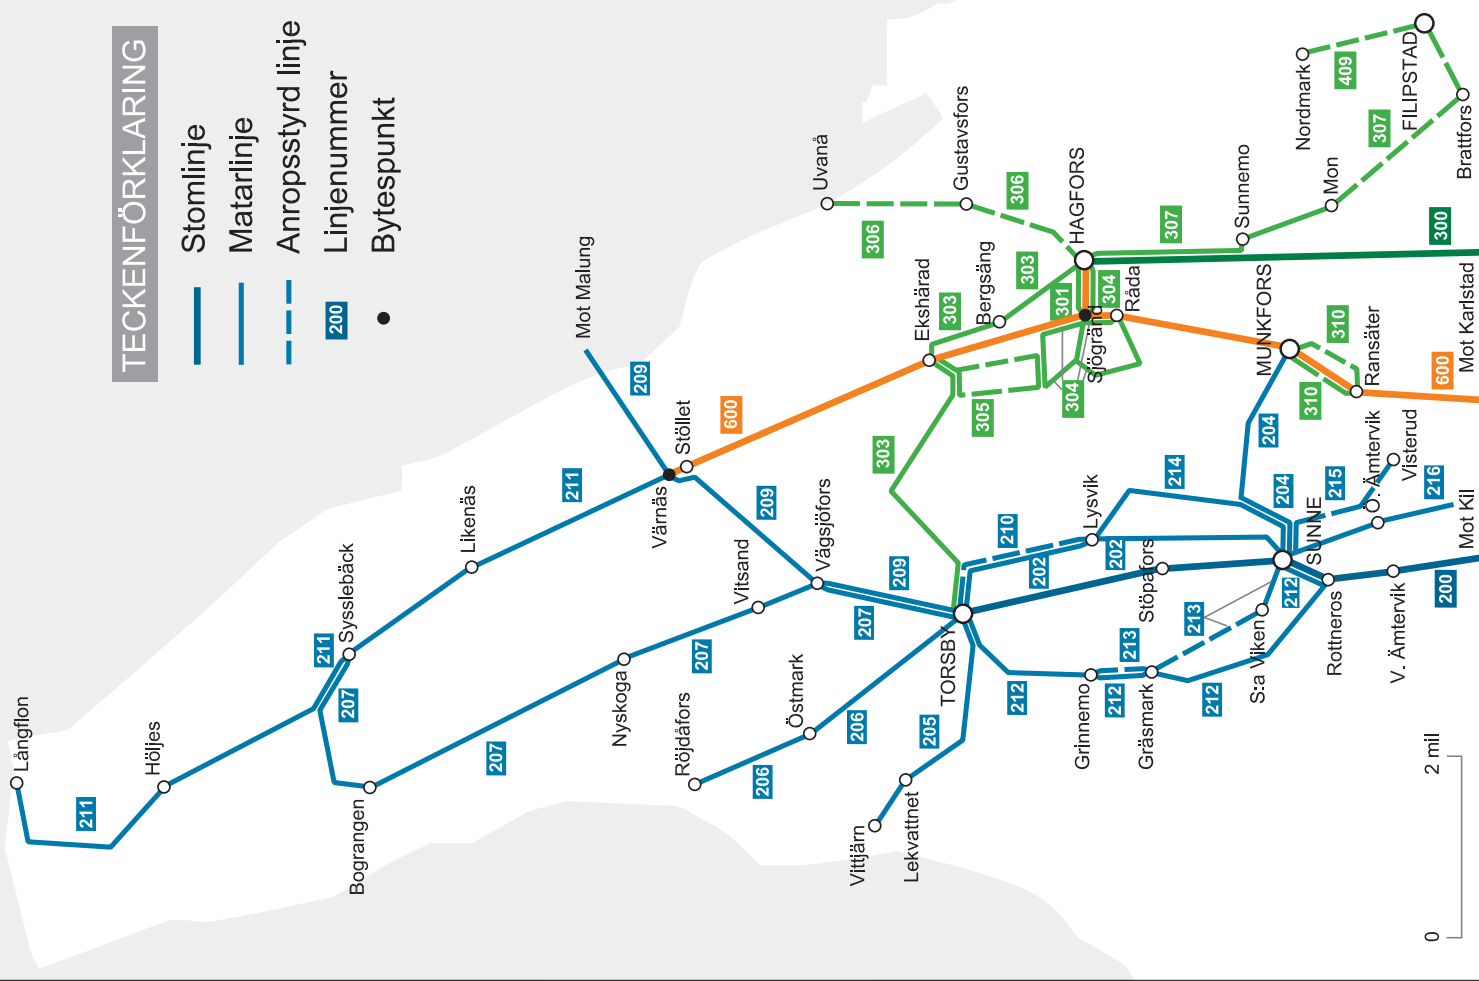

TECKENFÖRKLARING

- Stomlinje
- Matarlinje
- - - Anropsstyrd linje
- 200 Linjenummer
- Bytespunkt

Linjekartan gäller från 10 dec 2017 och tills vidare, dock längst till och med 8 dec 2018.