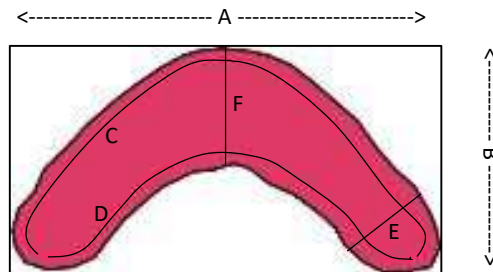

Kompletterande mått Tumlekudden

2022-08-30

Samtliga mått tagna i cm

G= höjd sett från sidan

Modell	Produktnamn	Artikelnummer	Längd (A)	Bredd (B)	Yttre mått (C)	Inre mått (D)	Minsta bredd (E)	Största bredd (F)	Höjd (G)
	Halskrage Junior	0305-321-000	36	37	108	28	16	16	5
	Halskrage Vuxen	0305-311-000	47	48	136	28	20	20	6
	Tunn barnnackkudde	0305-901-000	41	32	98	59	8	12	6
	Mellan barnnackkudde	0305-921-000	40	31	79	44	13	13	5
	Tjock barnnackkudde	0305-911-000	55	38	100	53	17	17	5
	Liten halvmåne	0305-311-00	46	22	68				3
	Stor halvmåne	0305-801-000	74	44	113	67	24	31	8
	Tjock halvmåne	0305-811-000	85	53	139	70	30	36	8
	Liten banan	0305-111-000	104	68	166	103	27	33	10
	Stor banan	0305-101-000	116	78	203	133	26	33	10
	V-kudden	0305-151-000	315	26					8

Modell	Produktnamn	Artikelnummer	Längd (A)	Bredd (B)	Yttre mått (C)	Inre mått (D)	Minsta bredd (E)	Största bredd (F)	Höjd (G)
	Smal fyrkant	0305-761-000	40	18					4
	Kort fyrkant	0305-731-000	35	22					4
	Liten fyrkant	0305-701-000	60	30					6
	Stor fyrkant	0305-711-000	70	40					7
	Lång fyrkant	0305-721-000	105	36					12
	T-kudde XS	0305-6041-000	35	25			12	14	3
	T-kudde S	0305-6031-000	56	35			14	18	6
	T-kudde M	0305-6021-000	63	37			18	24	8
	T-kudde L	0305-6011-000	81	52			24	25	9
	T-kudde XL	0305-6001-000	93	51			24	27	12
	Knubbkudde	0305-511-000	35	24					6/14
	Kort sittkudde	0305-401-000	68	50					15/27
	Lång sittkudde	0305-421-000	104	50					17/37
	Omfamnare XS	0305-6441-000	73	73	205	110	15	25	7
	Omfamnare S	0305-6421-000	83	80	240	130	15	27	7
	Omfamnare L	0305-6401-000	85	98	260	153	16	30	8
	Trekantskudde S	0305-221-000	39	12					
	Trekantskudde M/S	0305-231-000	54	16					
	Trekantskudde M	0305-211-000	65	20					
	Trekantskudde L	0305-201-000	91	24					