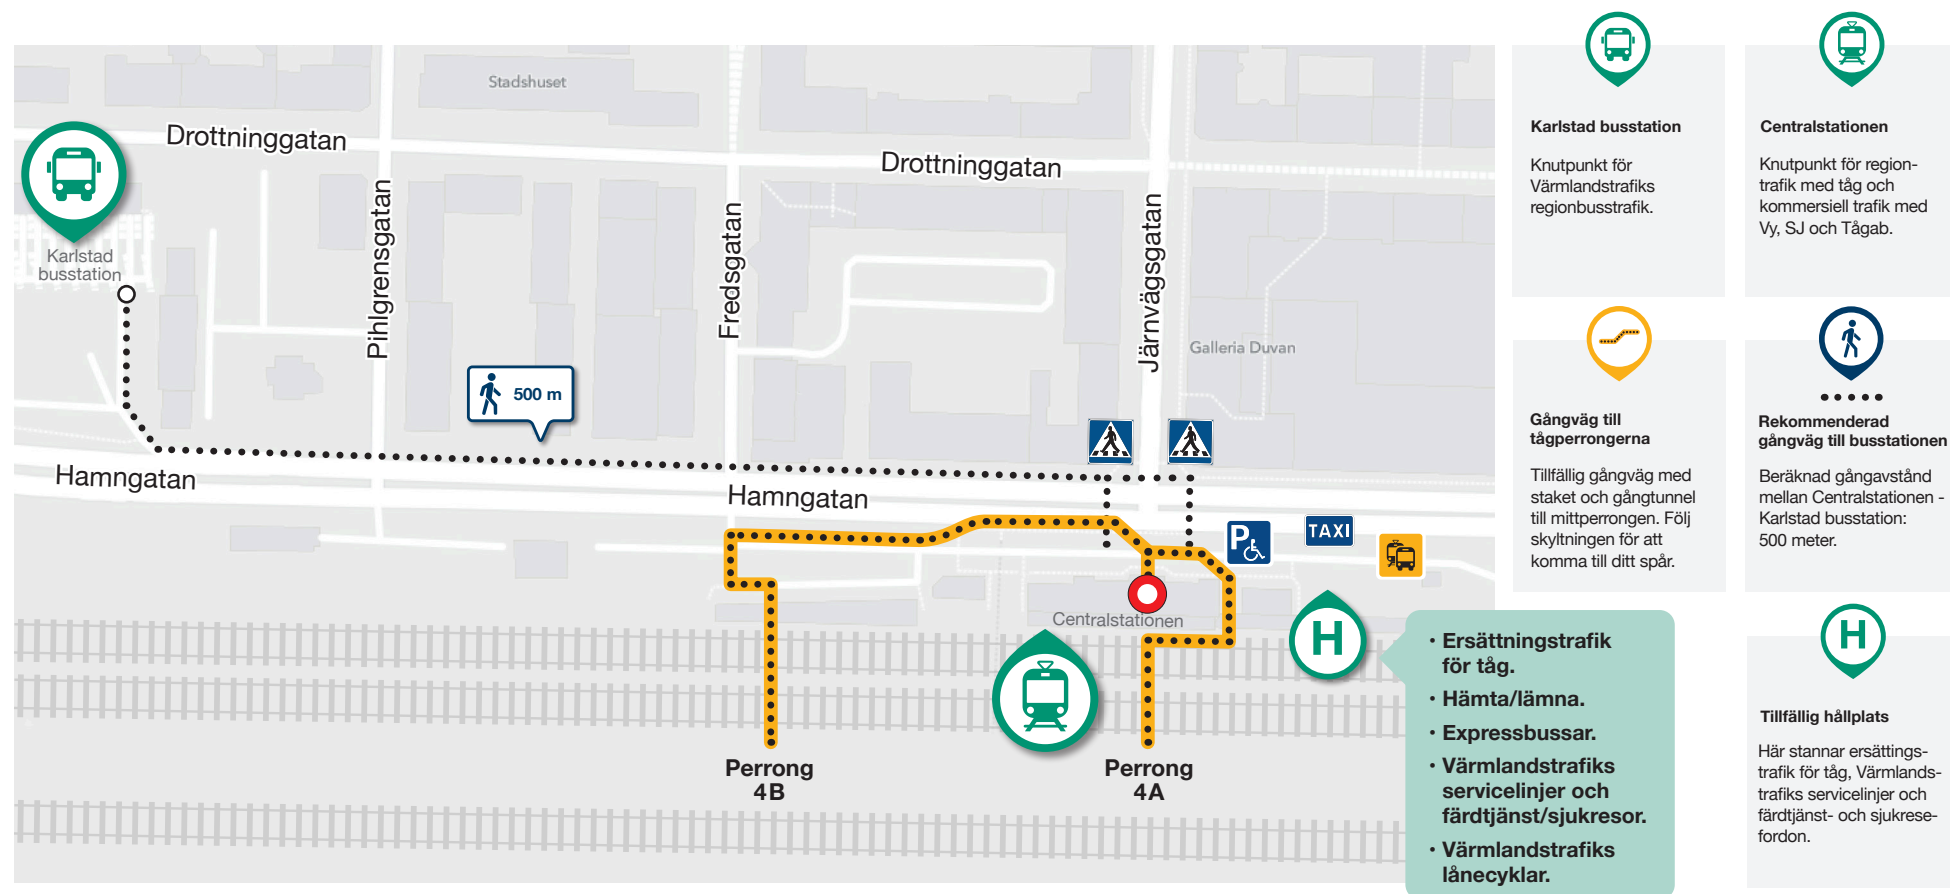

# Hej! Ska du resa från Karlstad centralstation?

Just nu växer Karlstads nya resecentrum fram. Väldigt spännande men ibland stökar det till det lite för dig som reser med oss. Kartan visar hur du går till tågplattformarna, var du hittar våra låncyklar och den tillfälliga hållplatsen för ersättningstrafiken och vår servicetrafik från och med 1 juli. Den visar också den bästa promenadvägen mellan Centralstationen och Karlstad busstation. **Välkommen ombord!**

Aktuell information om hur bygget påverkar vår trafik hittar du alltid på [varmlandstrafik.se](http://varmlandstrafik.se).