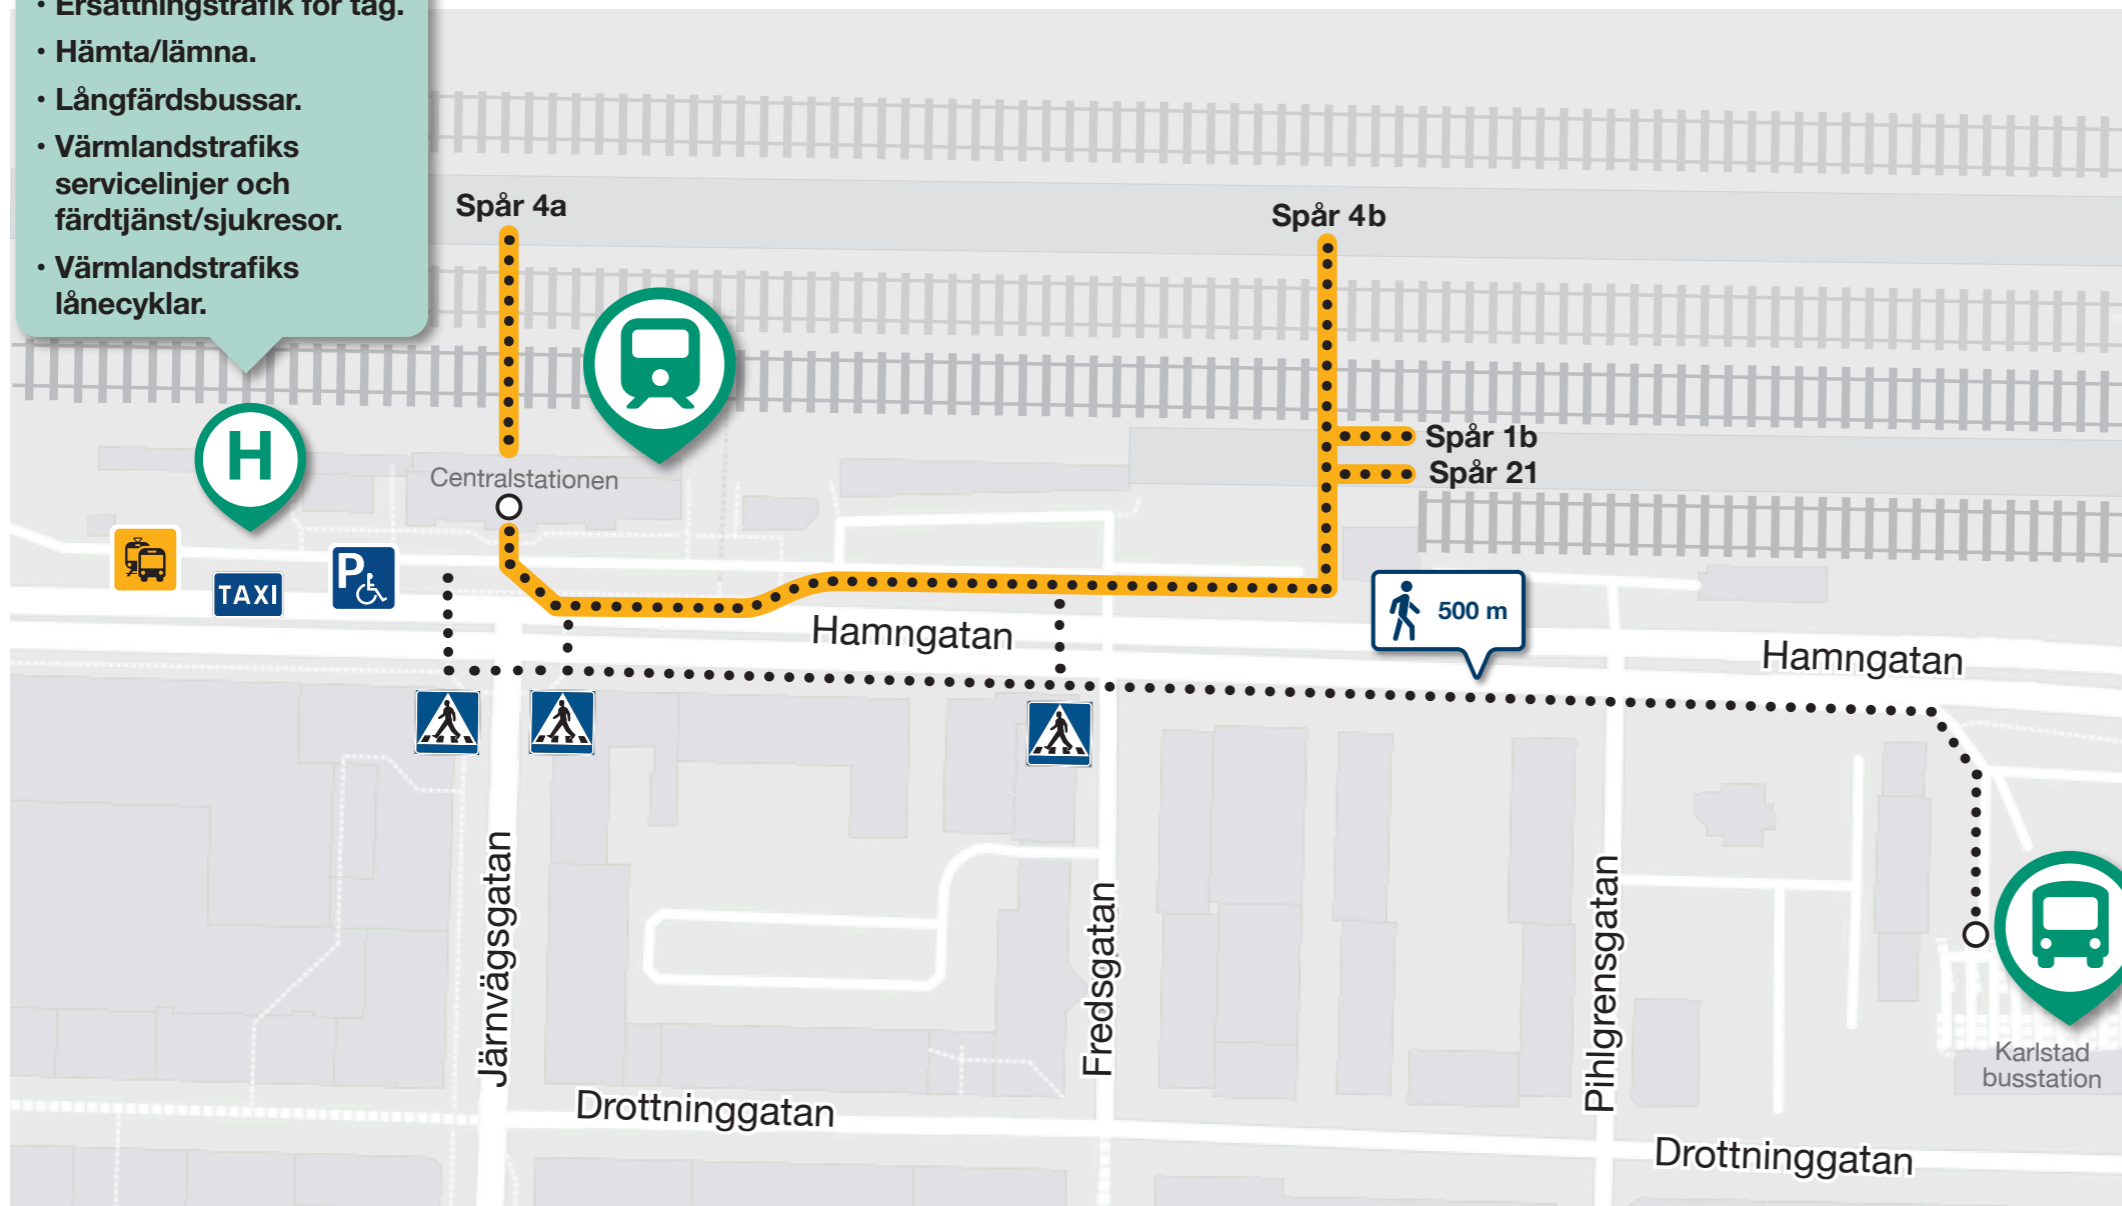

Så hittar du på Karlstad centralstation

- Ersättningstrafik för tåg.
- Hämta/lämna.
- Långfärdsbussar.
- Värmlandstrafiks servicelinjer och färdtjänst/sjukresor.
- Värmlandstrafiks låncyklar.

Karlstad busstation

Knutpunkt för Värmlandstrafiks regionbusstrafik. Härifrån avgår också långfärdsbussar så som Bus4you och FlixBus.

Centralstationen

Knutpunkt för regiontrafik med tåg och kommersiell trafik med Vy, SJ och Tågab.

Gångväg till spår

Tillfälliga gångvägar med staket och gångtunnel till spår. Följ skyltningen för att komma till ditt spår.

Rekommenderad gångväg till busstationen

Beräknad gångavstånd mellan Centralstationen - Karlstad busstation: 500 meter.

Tillfällig hållplats

Här stannar ersättningstrafik för tåg, Värmlandstrafiks servicelinjer och färdtjänst- och sjukresofordon samt långfärdsbussar ex. Bus4you.

Aktuell information om hur bygget påverkar vår trafik hittar du alltid på varmlandstrafik.se.