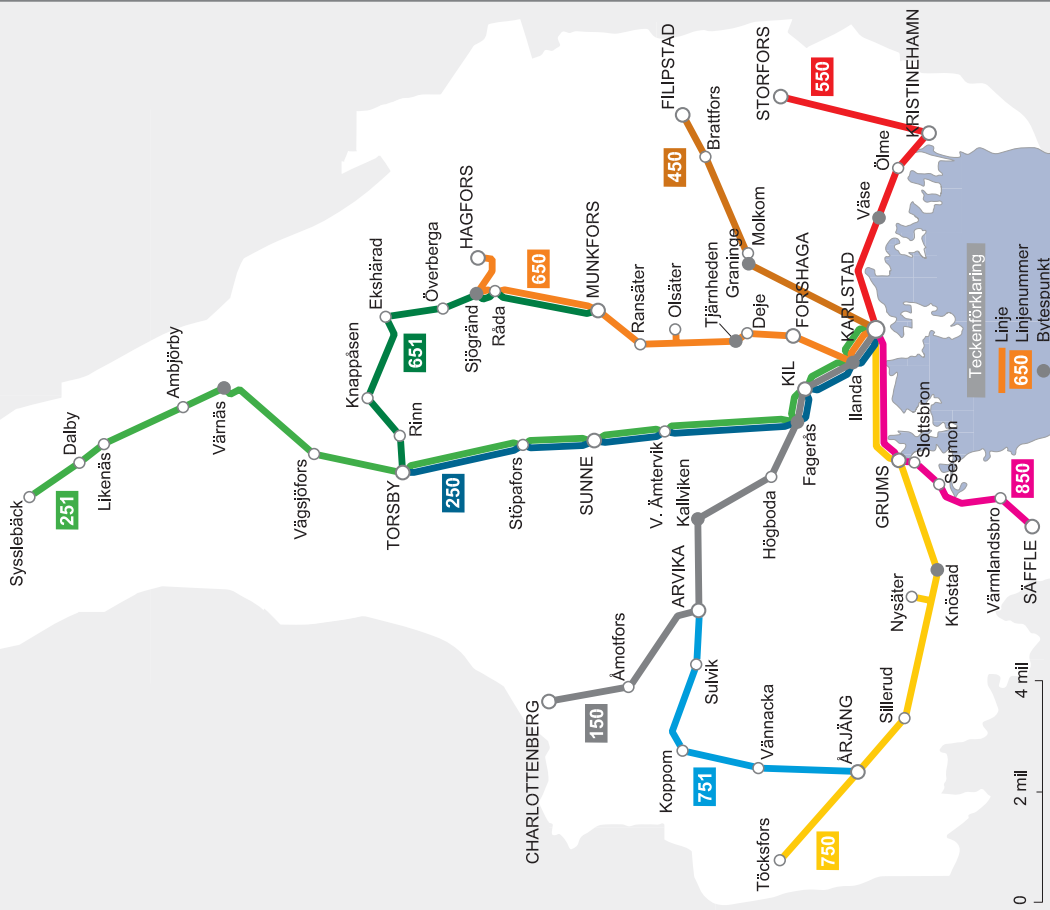

# Värmlandstrafik Servicelinjer

Linjekartan gäller från 11 dec 2016 och tills vidare, dock längst till och med 9 dec 2017.