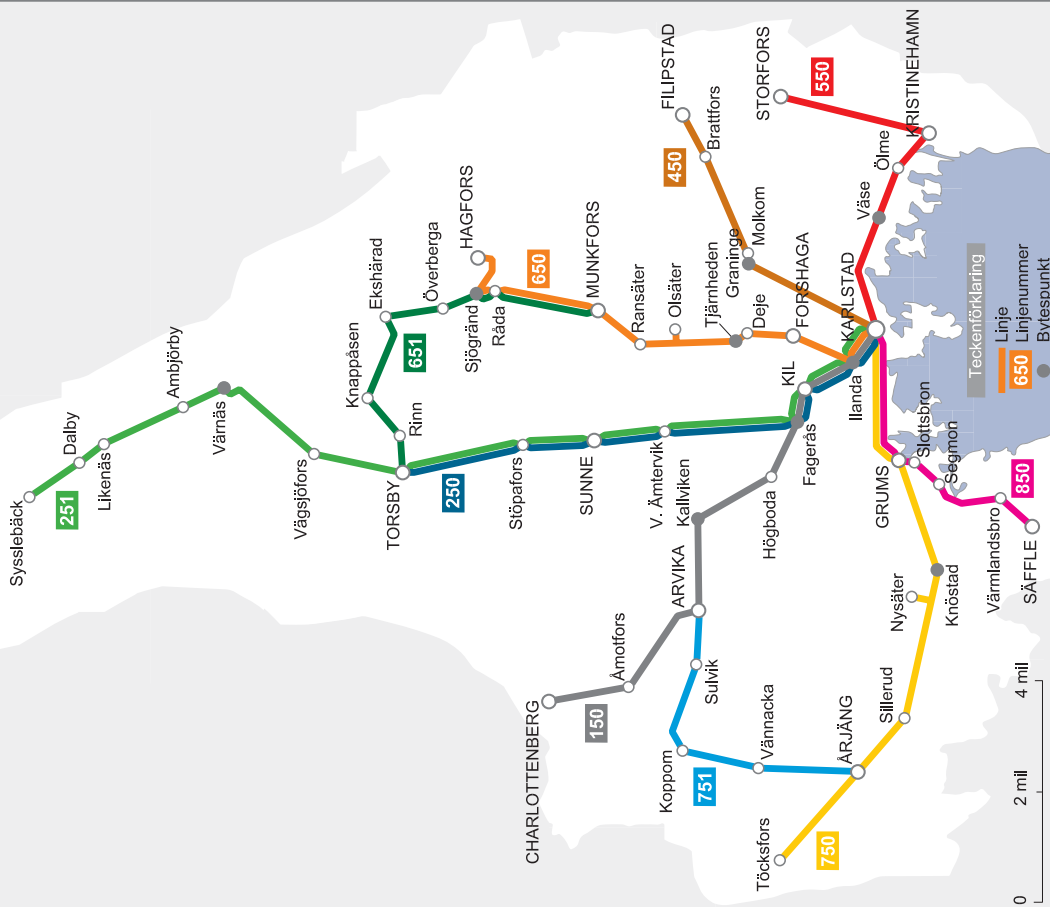

Värmlandstrafik Servicelinjer

Linjekartan gäller från 11 dec 2016 och tills vidare, dock längst till och med 9 dec 2017.