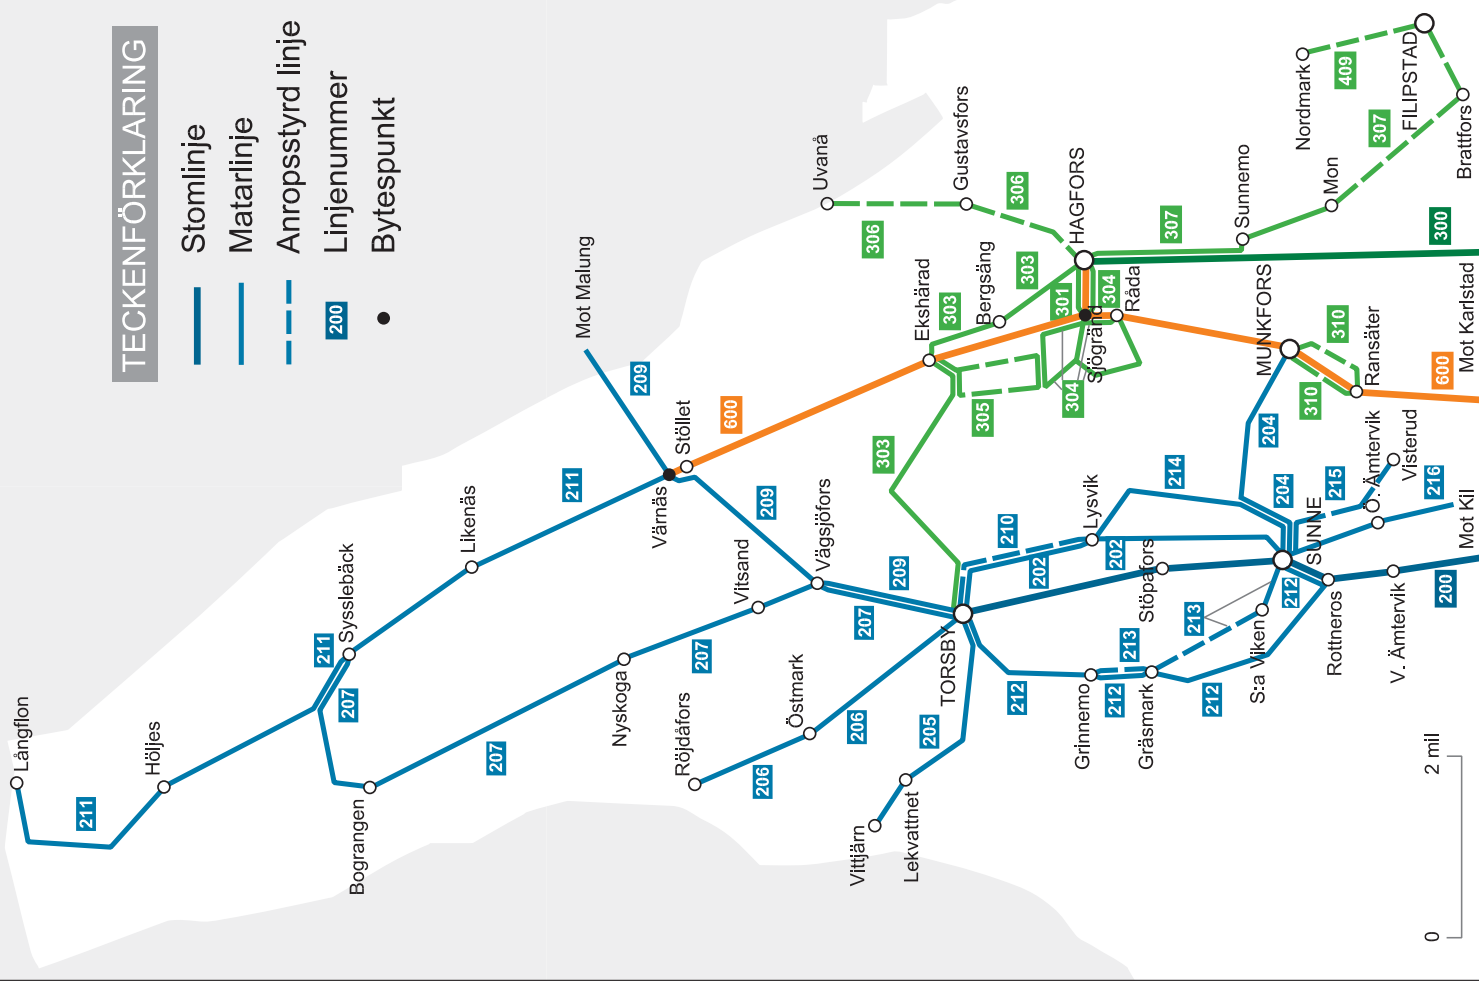

TECKENFÖRKLARING

- Stomlinje
- Matarlinje
- - - Anropsstyrd linje
- 200 Linjenummer
- Bytespunkt

Linjekartan gäller från 11 dec 2016 och tills vidare, dock längst till och med 9 dec 2017.