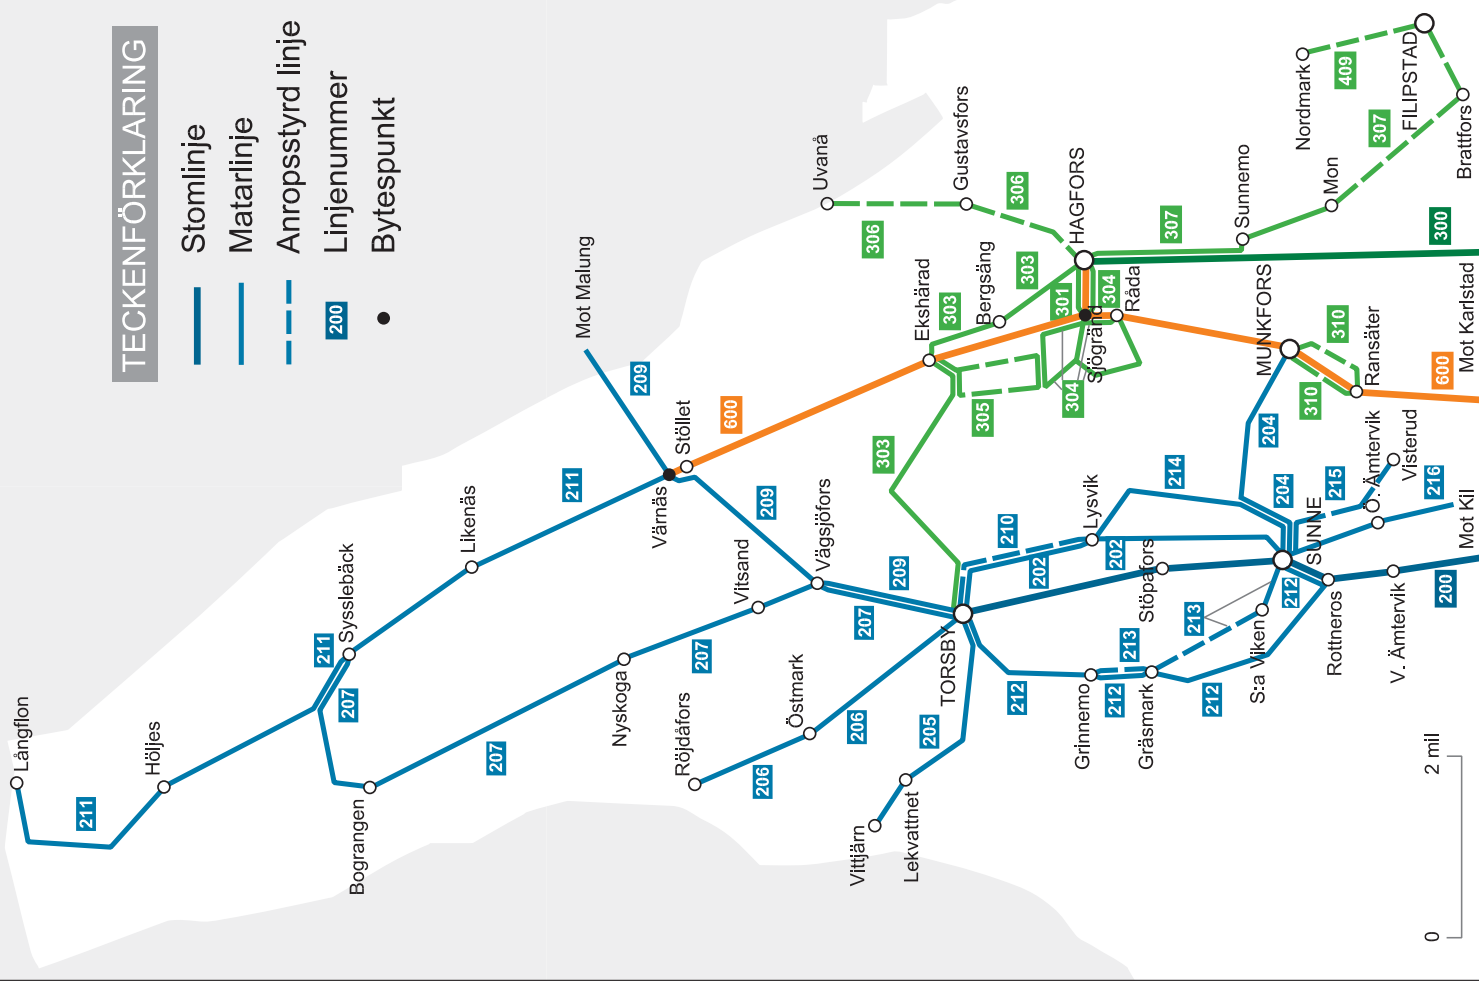

TECKENFÖRKLARING

-  Stomlinje
-  Matarlinje
-  Anropsstyrd linje
-  Linjenummer
-  Bytespunkt

Linjekartan gäller från 11 dec 2016 och tills vidare, dock längst till och med 9 dec 2017.